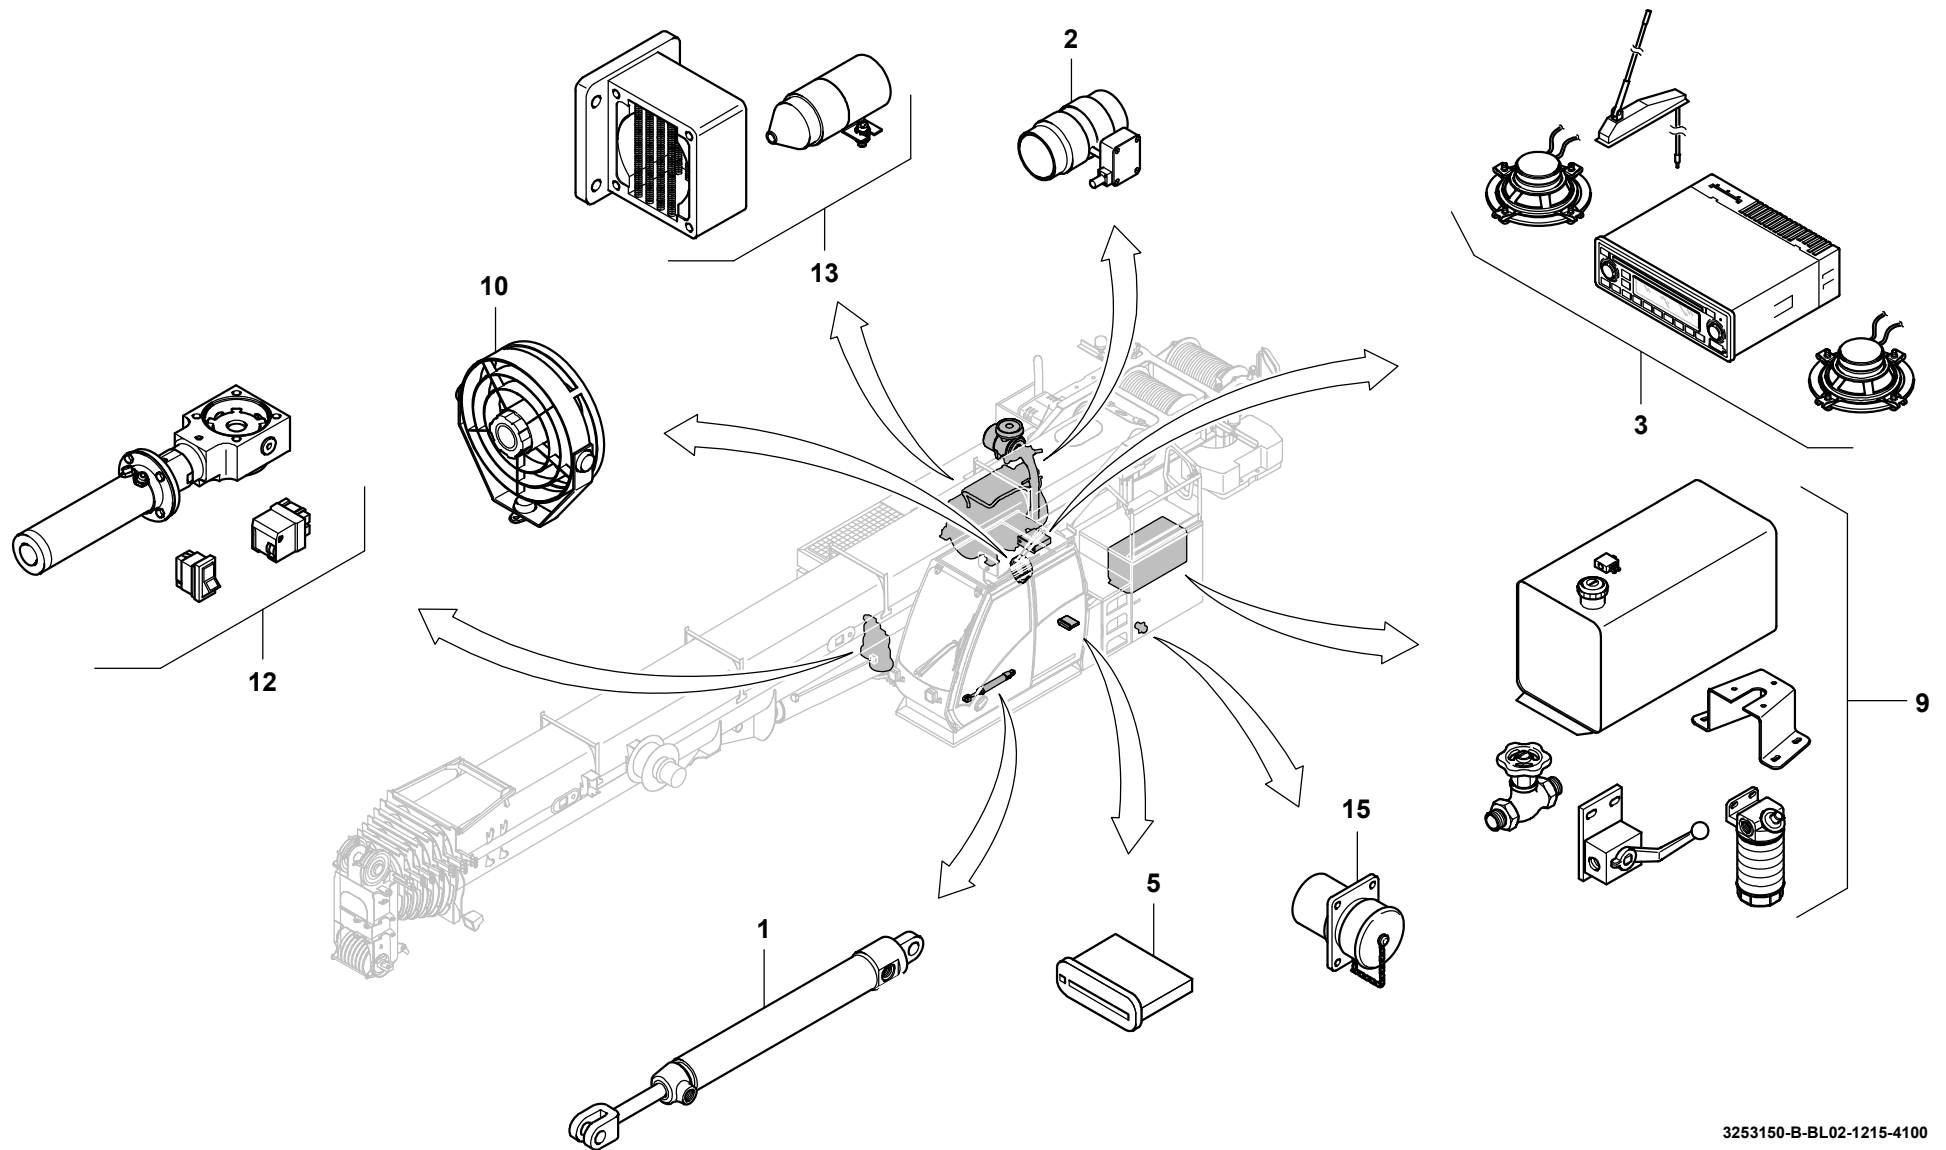

GROVE

GRUPPENUEBERSICHT DIV. ZUSATZAUSR. OW
 GROUPS-CONTENTS VAR. OPT. EQUIP. SUPERSTRUCTURE

BILDTAFEL
 PICTORIAL DISPLAY

12.15

3253150-ETL B

2/3

**GMK 4100
 BE 751**

GROVE

GRUPPENEUEBERSICHT DIV. ZUSATZAUSR. OW
 GROUPS-CONTENTS VAR. OPT. EQUIP. SUPERSTRUCTURE

BILDTAFEL
 PICTORIAL DISPLAY

12.15

3253150-ETL B

3/3

**GMK 4100
 BE 751**